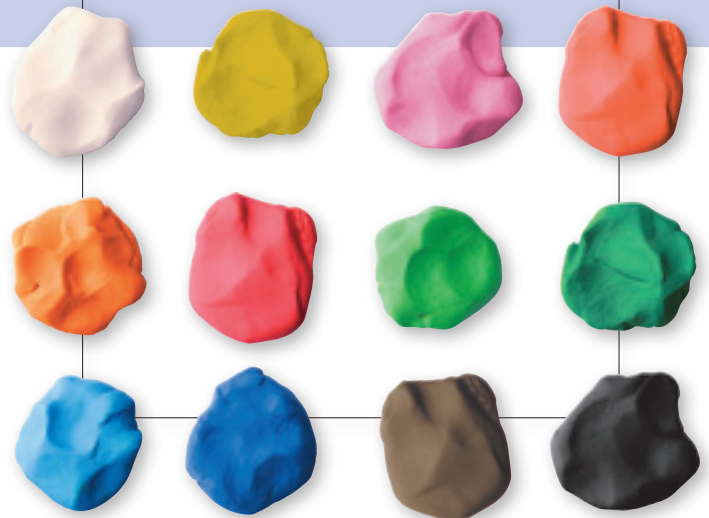

Giotto Patplume

- *Leichte Knetmasse, auf pflanzlicher Basis. Hervorragende Plastizität und Struktur; sehr geeignet auch zur Realisierung von kleinen Bastelarbeiten. Nicht temperaturempfindlich, kann auch über eine lange Zeit hinweg bearbeitet werden. Sauber und geruchlos, nicht lufttrocknend. Abwaschbar mit Wasser und Seife. Erhältlich in 12 Farben, 6 Pastell- und 6 Neonfarben. Mischtechniken uneingeschränkt möglich.*
- *Light, vegetable modelling dough. Excellent plasticity and structure; extremely suitable for small hand-made objects. Non-sensitive to temperature, it can be kneaded for a long time. Clean and odourless, it does not dry out when exposed to air. Wash with soap and water. Our dough comes in a variety of 12 colours, 6 pastel and 6 fluorescent, all inter-mixable.*
- *Soepele kneedmassa, op plantaardige basis. Uitstekende plasticiteit en structuur; zeer geschikt voor het realiseren van kleine knutselwerkjes. Niet temperatuur gevoelig, kan ook na langere tijd weer gebruikt worden. Schoon en reukloos, niet luchtdrogend. Afwasbaar met water en zeep. Leverbaar in 12 kleuren, 6 pastel en 6 neon kleuren. Onbeperkt mengen mogelijk.*

GLUTEN FREE

GIOTTO PATPLUME

7

Code	8000144			8000144			mm	Kg	8000144
5101 01	510108	Package 350 g	Yellow	-	12	48	555x255x180	18	510191
5101 02	510122	Package 350 g	Red	-	"	"	"	"	510115
5101 03	510139	Package 350 g	Blue	-	"	"	"	"	510580
5101 04	510146	Package 350 g	Green	-	"	"	"	"	510573
5101 05	510153	Package 350 g	Black	-	"	"	"	"	510566
5101 06	510160	Package 350 g	Brown	-	"	"	"	"	510559
5101 07	510177	Package 350 g	White	-	"	"	"	"	510641
5101 08	510184	Package 350 g	Light green	-	"	"	"	"	510498
5101 09	510313	Package 350 g	Pink	-	"	"	"	"	510689
5101 10	510320	Package 350 g	Orange	-	"	"	"	"	510672
5101 11	510337	Package 350 g	Flesh pink	-	"	"	"	"	510665
5101 12	510344	Package 350 g	Light blue	-	"	"	"	"	510658