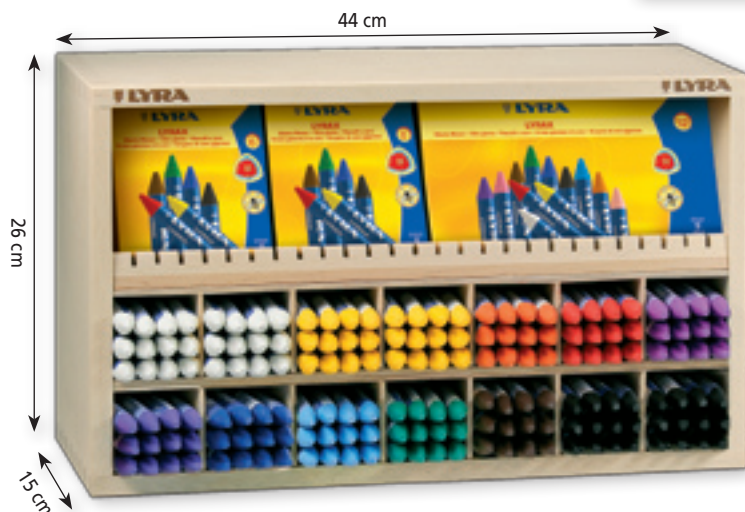

Cod. 5706029

Contents:
15 asst. boxes
(10 x 5701060, 5 x 5701120) /
8 colours 5700*** x 12 pcs,
3 colours 5700*** x 24 pcs = 168 pcs

Lyra Pro Natura Dosenspitzer - Drum Sharpener

- Geeignet für LYRAX Wachs-Riesen.
- Suitable for LYRAX Wax-Giants.
- Geschikt voor LYRAX waskrijt.