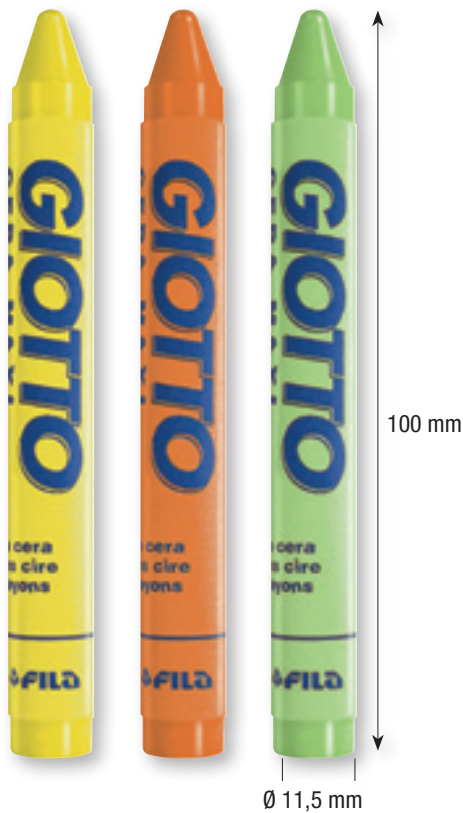

Giotto Cera Maxi

Wachsmalstift. Leuchtende Farben, die sich leicht aus den meisten Textilien und von nicht porösen Oberflächen entfernen lassen.

Wax pastel. Bright colours, wash off most fabrics and non-porous surfaces.

Waskrijt. Heldere kleuren, die uit de meeste textiel soorten en van niet poreuze materialen zijn te verwijderen.

GIOTTO
5

Cod. 5228 00

Cod. 519200

Code	8000825		8000825			mm	Kg	8000825
2912 00	291203	Hangable box 12 pcs		10	100	370x220x300	14,00	291296
5228 00	522802	Schoolpack 84 pcs		1	1	215x200x120	1,20	522895
5192 00	519208	Pot 60 pcs		1	6	400x290x120	4,20	519291