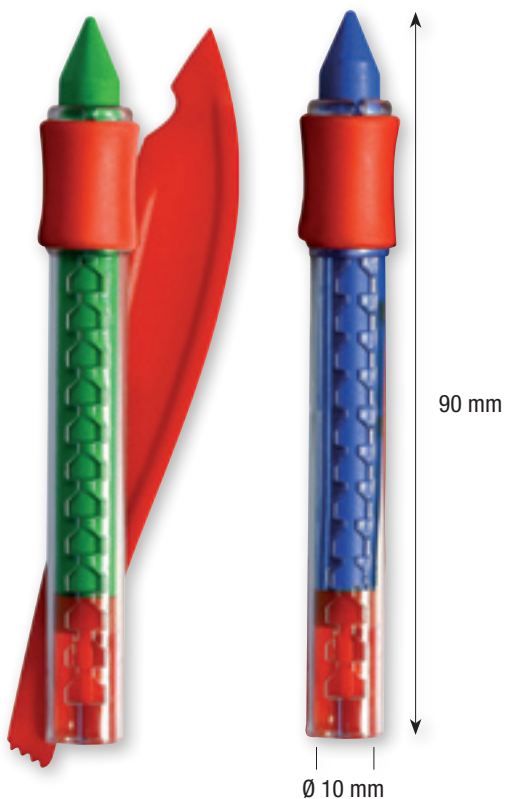

NEW

GIOTTO
5

Cod. 2860 00

1 x     
     = 10 pcs

Giotto Robercolor

 Runde, staubfreie Tafelkreide, hergestellt aus echter französischer Champagner-Kreide, dermatologisch getestet.
 Round, dust-free blackboard chalk, made of genuine chalk from the French region of Champagne.
 Rond, stofvrij schoolbordkrijt, vervaardigd van echte Franse Champagne-krijt, dermatologisch getest.