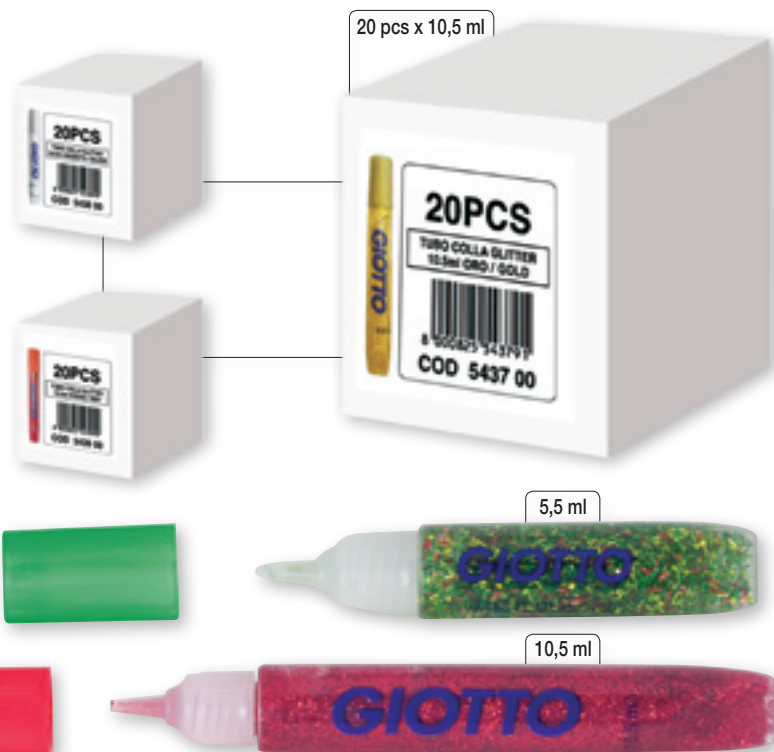

GIOTTO
5

Cod. 5450 00

- 9 x
- 8 x
- = 50 pcs
- x 10,5 ml