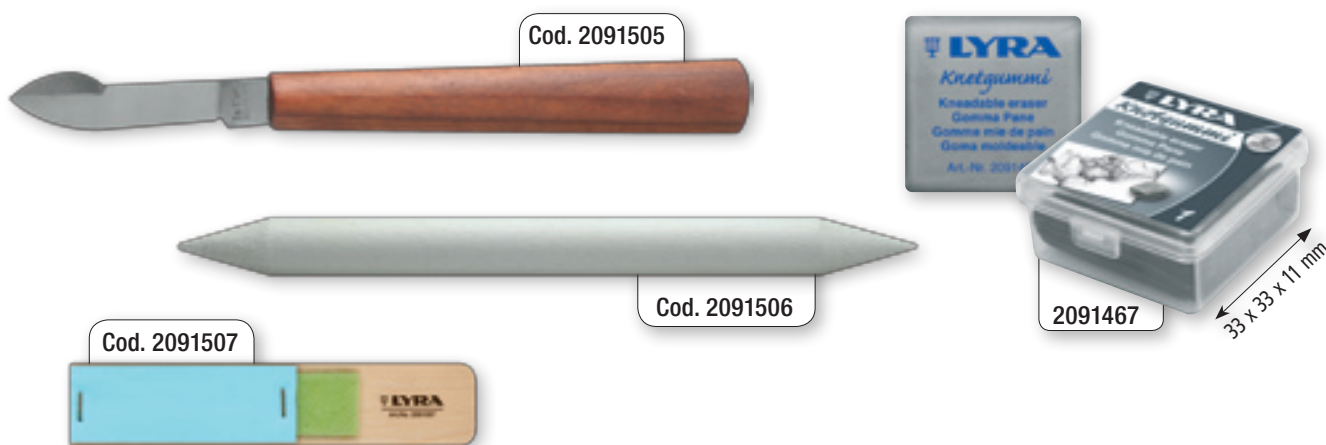

- **Radiermesser**, Vielzweckmesser für feinste graphische Korrekturen, zum Spitzen von Künstlerstiften, für exakte Schneidearbeiten usw., mit festem Holzgriff. **Estompen**, Papierwischer zum Verreiben oder Korrigieren von Pastellkreiden oder Kohlestiften.
- **Minenreibe**, Schmirgelbrettchen mit Streifen fein- und grobkörnigem Sandpapier, für Spitzarbeiten, zum Herstellen von Pastelpulver usw.
- **Knetgummiradierer** in Kunststoffbox, sehr weicher, knetbarer Radierer, ideal zum Radieren, Korrigieren und Aufhellen von Blei-, Kohle- und Pastellzeichnungen. Bestimmte Ton- und Schattierungseffekte können erzielt werden.
- **Erasing knife**, multi-purpose knife for fine graphic corrections, sharpening artist's pencils, for precise cutting, etc., with firm wooden handle.
- **Paper Wiper** (Stump), Paper wipe for spreading or correcting pastel colours and charcoal.
- **Sandpaper Block**, Sheets of fine and coarse sandpaper, for intricate work, creating pastel powder, etc.
- **Kneadable Eraser** in Plastic Box, very soft, kneadable eraser, ideal for erasing, correcting, and lightening pencil, chalk, and pastel. Can be used to create specific tone and shading effects.
- **Radeermes**, multifunctioneel mesje voor fijne grafische correcties, voor het slijpen van potloden, voor exacte snij werkzaamheden enz., met een vaste houten grip.
- **Doezelaar**, voor het verdoezelen of corrigeren van pastelkrijt of houtskool potloden.
- **Slijpplankje**, met stroken fijn en grof schuurpapier, om te slijpen of voor het afschrappen van krijt om poedervorm te krijgen.
- **Kneedgum** in een kunststof doosje, zeer zacht, goed kneedbaar, ideaal om te gummen, corrigeren en vervagen van potlood, houtskool en pasteltekeningen. Bepaalde schaduweffekten kunnen hiermee gerealiseerd worden.