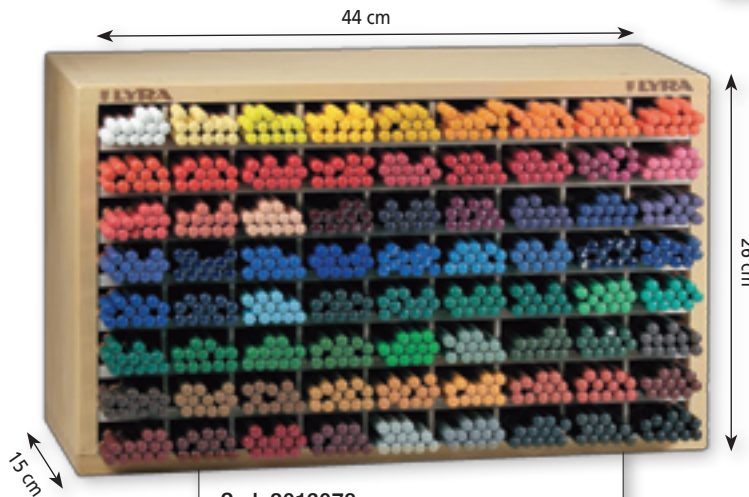

Cod. 2011720

Cod. 2011360

Cod. 2011240

Cod. 2011120

Cod. 2016078

Contents:
72 colours 2010*** x 12 pcs = 864 pcs

Code	4084900								
2011120	170472	Metal case 12 pcs	-	1	60	400x300x220	11,50	205853	
2011240	170489	Metal case 24 pcs	-	1	42	460x315x225	15,00	205860	
2011360	170496	Metal case 36 pcs	-	1	23	400x300x220	13,00	205877	
2011720	170502	Metal case 72 pcs	-	1	12	400x300x220	10,50	205884	
2016078	211120	Contents 864 pcs	72 colours	-	1	395x395x495	12,70	211120	