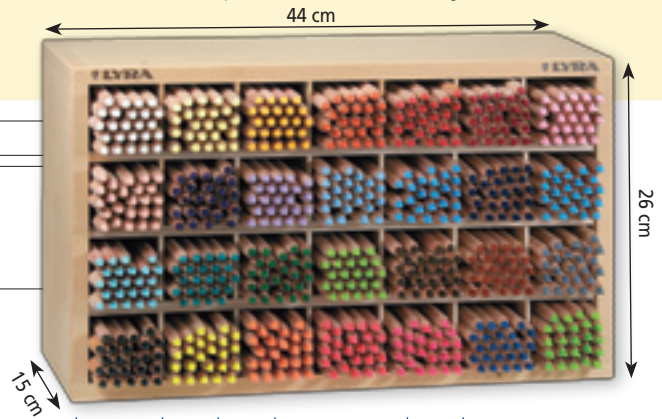

Cod. 3936049

Contents:
28 colours
3930*** x 24 pcs
= 672 pcs