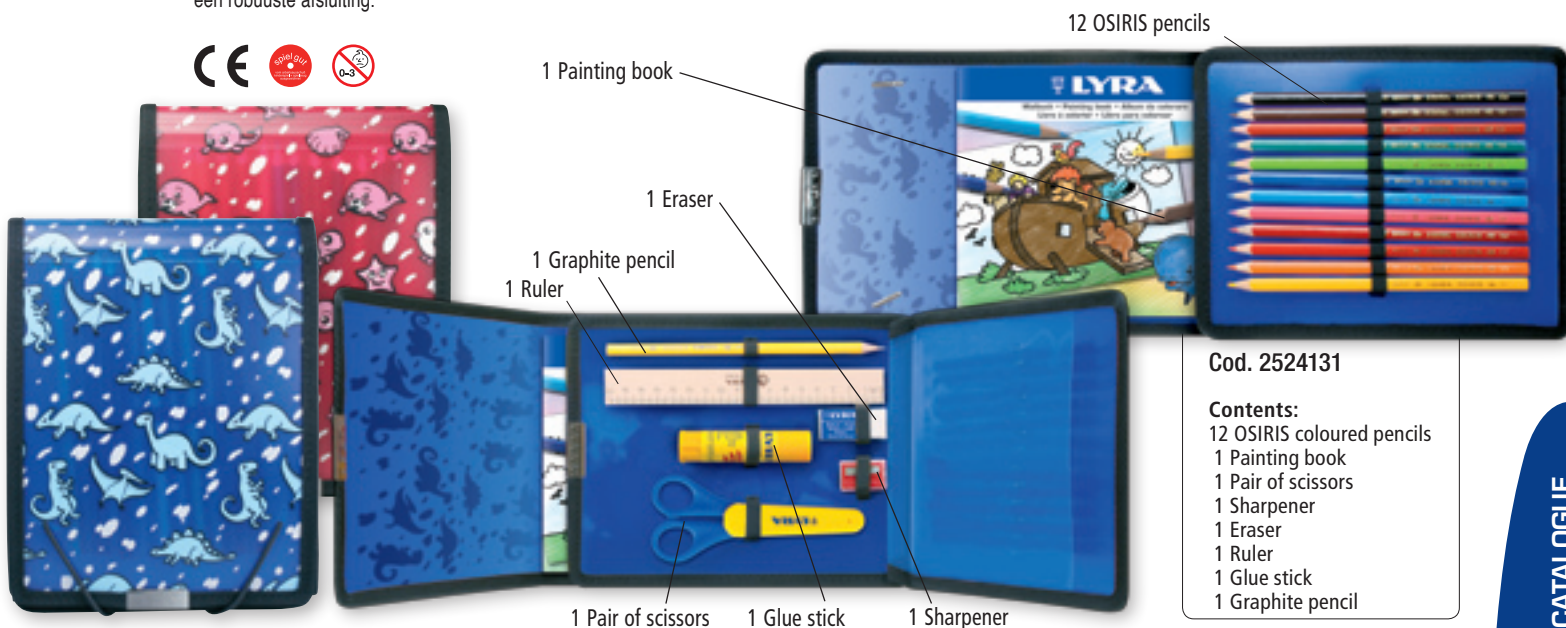

Lyra Osiris Metalletuis - Metal boxes

Cod. 2521253

Cod. 2521133

Cod. 2521133

Cod. 2521373

Lyra Osiris Holiday-Set - Travel Kit

- Holiday-Set aus einem 100% recyclebarem, hochreißfestem transluzenten Polypropylen-Etui im eigenständigen Design. Mit integriertem Schlamperetui und weiteren funktionellen Details, wie Stiftflaschen und robustem Verschluss.
- Travel kit made from 100% recyclable hardwearing translucent polypropylene. Contains everything children might need, with an integrated pencil case and other functional details, such as pencil loops and a strong zip.
- Vakantie-set van een 100% recyclebaar, slijtvast transparant gekleurd PP-etui in een eigentijds design. Met pennenzakje en verdere functionele details en een robuuste afsluiting.