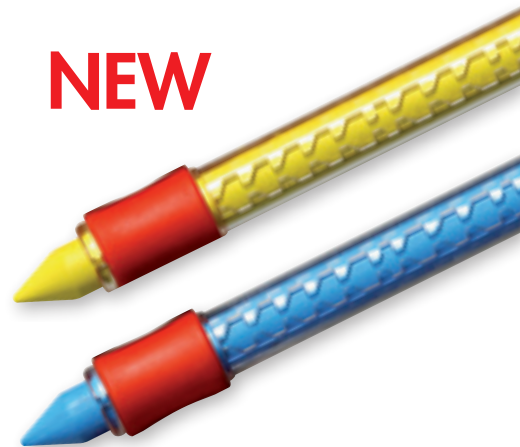

Giotto Cera Aquarell

Wasservermalbare Wachsmalkreiden mit Schiebehülse und Schaber.
Water soluble wax crayons with plastic extender and scraper.
Met water te mengen waskrijt met schuifhuls en schraper.

NEW