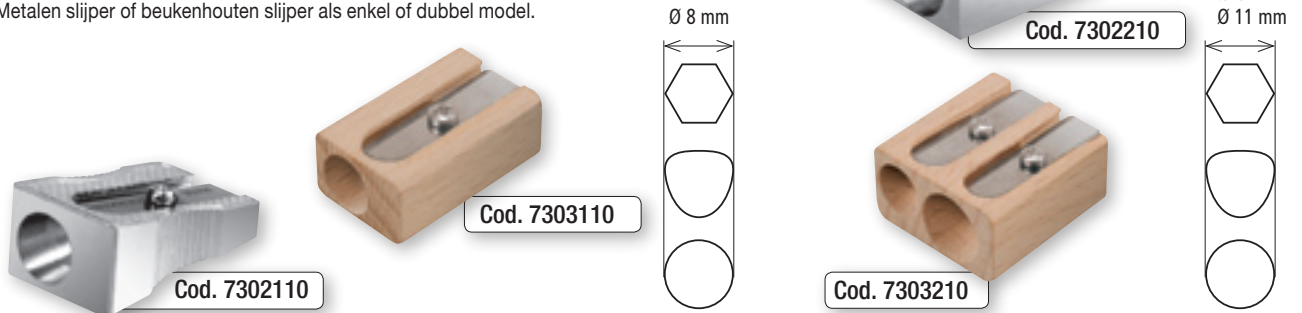

Lyra Spitzer - Leichtmetall/Buchenholz – Sharpener - Light Metal/Beech Wood

- Leichtmetallspitzer oder Buchenholzspitzer als Einfach- oder Doppelspitzer.
- Light metal sharpener or beech wood sharpener with one or two holes.
- Metalen slijper of beukenhouten slijper als enkel of dubbel model.