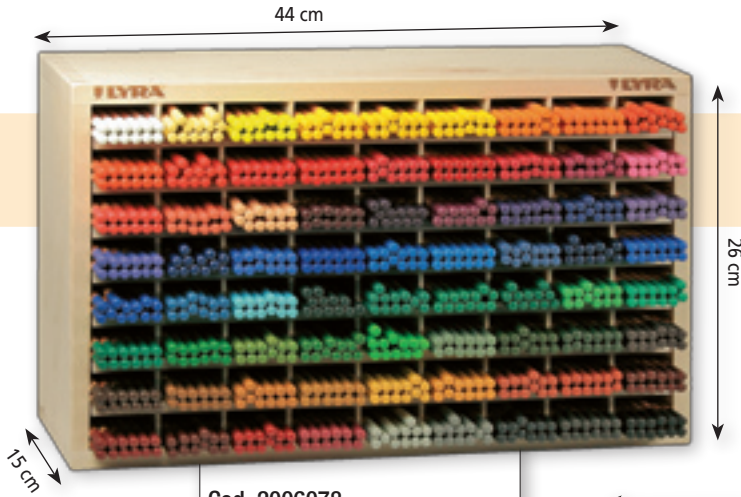

AL¹

Cod. 2001122

Cod. 2001120

Code	4084900						mm	Kg	
2001120	170304	Metal case 12 pcs		-	3	60	400x300x220	11,00	205914
2001240	170311	Metal case 24 pcs		-	1	42	460x315x225	15,00	205921
2001360	170328	Metal case 36 pcs		-	1	23	400x300x220	12,50	205938
2001720	170335	Metal case 72 pcs		-	1	12	400x300x220	10,00	205945
2001122	170342	Metal case 12 pcs	Profi Plus	-	3	60	400x300x220	11,00	205976